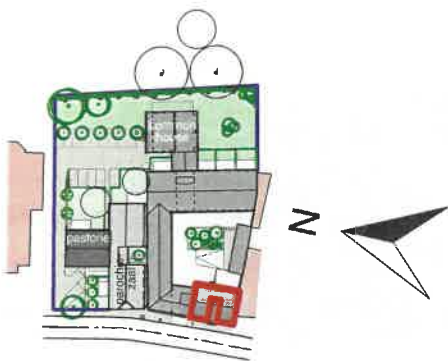

# vierkantshoeve woning 1

maten en inrichting zijn enkel indicatief - alle oppervlaktes zijn bruto

43 m <sup>2</sup>	34 m <sup>2</sup>	2
oppervlakte kelder	terras	slaapkamers

kelder

De Nyngaest

Architectenbureau